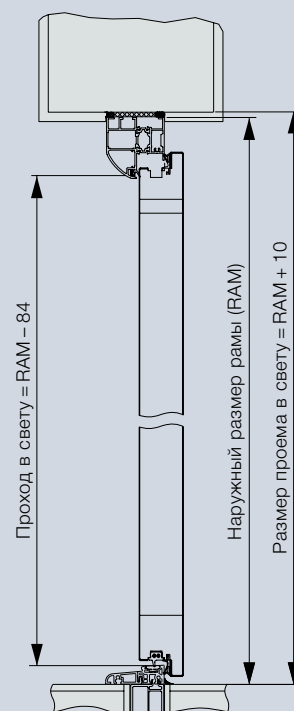

ThermoPro

Варианты коробок

Горизонтальный разрез двери

Горизонтальный разрез бокового элемента

Вертикальный разрез двери

Боковые элементы ThermoPro / ThermoPro Plus

Стандартные размеры	
Мотивы	Наружный размер рамы (заказной размер)
Заполнение остеклением: 010, 015, 020, 025, 030, 040, 700, 750, 850, 900	400 × 2100
Нестандартные размеры	
Мотивы	Наружный размер рамы (заказной размер)
Заполнение остеклением: 010, 015, 020, 025, 030, 040, 700, 750, 850, 900	ThermoPro: 300 – 1000* × 1875 – 2250 ThermoPro Plus: 300 – 1000* × 1875 – 2250
Заполнение панелями: 100, 200, 400	450 × 1990 – 2186