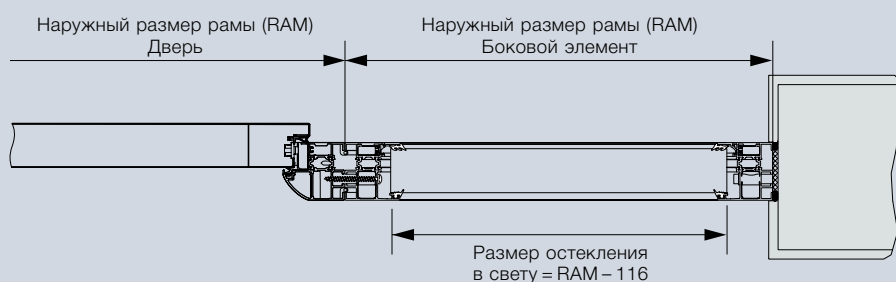

ThermoPro

Варианты коробок

Горизонтальный разрез двери

Горизонтальный разрез бокового элемента

Вертикальный разрез двери

Боковые элементы ThermoPro / ThermoPro Plus

Стандартные размеры	
Мотивы	Наружный размер рамы (заказной размер)
Заполнение остеклением: 010, 015, 020, 025, 030, 040, 700, 750, 850, 900	400 × 2100
Нестандартные размеры	
Мотивы	Наружный размер рамы (заказной размер)
Заполнение остеклением: 010, 015, 020, 025, 030, 040, 700, 750, 850, 900	ThermoPro: 300 – 1000* × 1875 – 2250 ThermoPro Plus: 300 – 1000* × 1875 – 2250
Заполнение панелями: 100, 200, 400	450 × 1990 – 2186