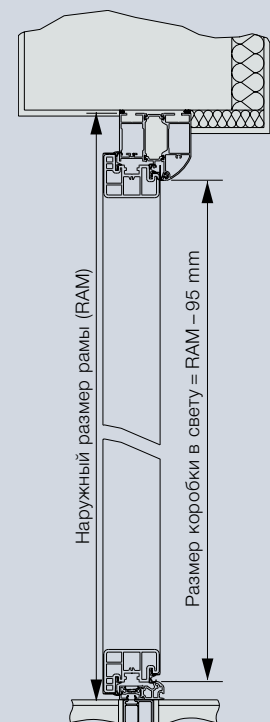

Вертикальный разрез двери