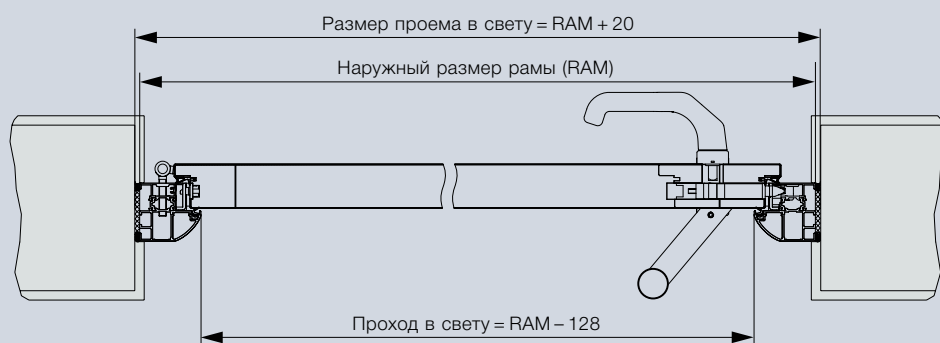

Горизонтальный разрез двери