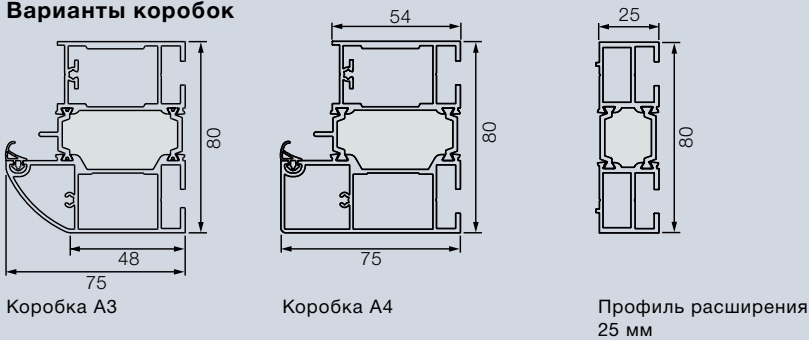

Боковые элементы ThermoPro / ThermoPro Plus

Стандартные размеры	
Мотивы	Наружный размер рамы (заказной размер)
Заполнение остеклением: 010, 015, 020, 025, 030, 040, 700, 750, 850, 900	400 × 2100
Нестандартные размеры	
Мотивы	Наружный размер рамы (заказной размер)
Заполнение остеклением: 010, 015, 020, 025, 030, 040, 700, 750, 850, 900	ThermoPro: 300 – 1000* × 1875 – 2250 ThermoPro Plus: 300 – 1000* × 1875 – 2250
Заполнение панелями: 100, 200, 400	450 × 1990 – 2186

* При ширине от 500 мм окно верхнего света невозможно. Дверные элементы с боковыми элементами не являются несущими, статика обеспечивается корпусом здания.

Окна верхнего света ThermoPro / ThermoPro Plus

Нестандартные размеры	
Мотивы	Наружный размер рамы (заказной размер)
Заполнение остеклением: 010, 015, 020, 025, 030, 040, 700, 750, 900	875 – 2250 × 300 – 500

ThermoPro Plus

Варианты коробок

Горизонтальный разрез двери