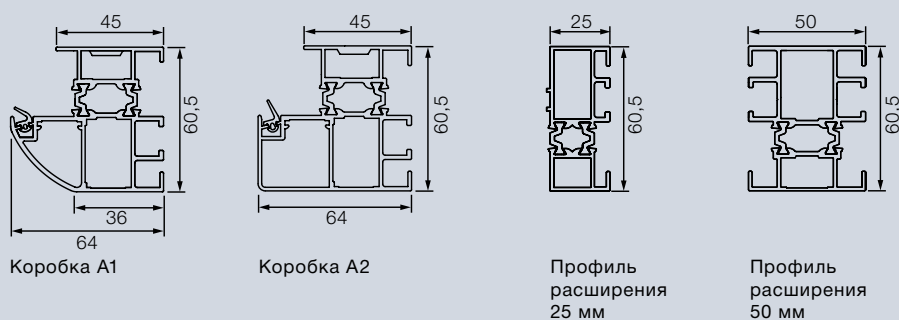

ThermoPro / ThermoPro Plus

Размеры и технические данные для монтажа

Размеры

Двери ThermoPro

Стандартные размеры		
Наружный размер рамы (заказной размер)	Размер проема в свету	Размер коробки в свету
1000 × 2100	1020 × 2110	872 × 2016
1100 × 2100	1120 × 2110	972 × 2016

Двери ThermoPro Plus

Стандартные размеры		
Наружный размер рамы (заказной размер)	Размер проема в свету	Размер коробки в свету
1000 × 2100	1020 × 2110	850 × 2005
1100 × 2100	1120 × 2110	950 × 2005

Двери ThermoPro / ThermoPro Plus

Нестандартные размеры	
Мотивы	Наружный размер рамы (заказной размер)
100, 200, 400	875 – 1100 × 1990 – 2186
020, 025, 030, 700, 750, 850, 900	875 – 1250 × 1990 – 2250
010, 015, 040	875 – 1250 × 1875 – 2250
ThermoPro Plus 700, 750, 850, 900	875 – 1250 × 1875 – 2250

ThermoPro

Варианты коробок