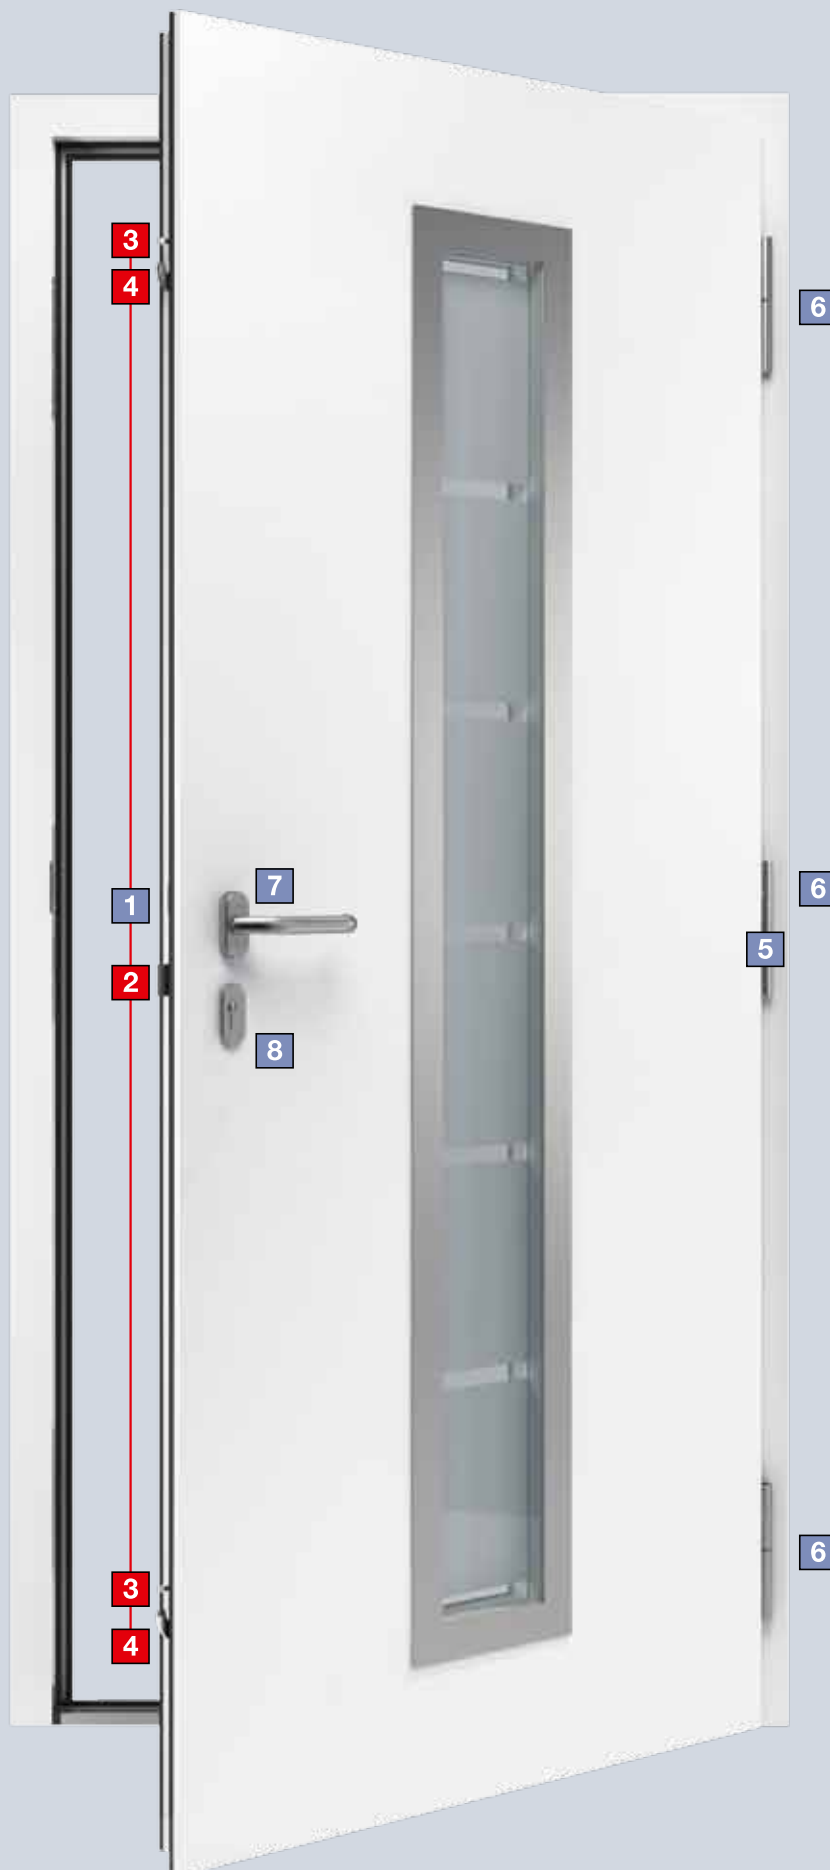

Отличное оснащение в серийном исполнении

Качество Hörmann в каждой детали

Замок с 5-кратным запирающим с повышенным уровнем защиты

Вы будете чувствовать себя дома в полной безопасности: два конических поворотных ригеля с двумя дополнительными запирающими штырями и одним ригельным замком входят в замыкающие накладки коробки и плотно прижимают дверь. Замыкающие накладки для дверей ThermoPro Plus регулируются для оптимальной установки двери. Двери оснащены защелкой бесшумного закрывания.